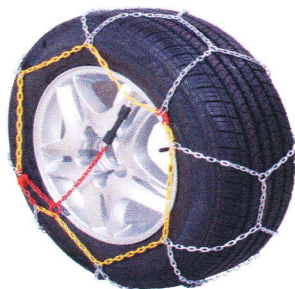

CATENE DA NEVE Mod. KILIMANGIARO

catene da neve a rombo. Montaggio rapido con cavo flessibile a tensionamento autobloccante.

Costruite con maglia compatta a sezione "D" da 9 mm.

Cavo laterale interno ricoperto di pvc colorato e aggancio esterno a vista con tensore autobloccante

COME SI LEGGE LA MISURA DI UNO PNEUMATICO

- 245** Larghezza nominale di sezione espressa in mm
- 40** Rapporto tra altezza nominale del fianco e larghezza nominale di sezione. Esprime il rapporto d'aspetto dello pneumatico
- R** Pneumatico con struttura radiale
- 18** Diametro del cerchio espresso in pollici